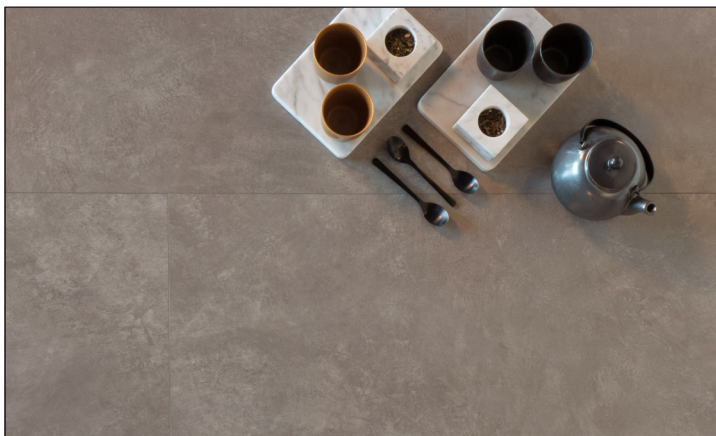

Een uitgebreide collectie met markante kwaliteiten

Vind de laminaatvloer die bij je past

Een nieuwe vloer vormt de basis van je interieur, is bepalend voor de sfeer en moet jarenlang mee kunnen. Douwes Dekker geeft je keus genoeg!

GEPRODUCEERD MET NIEUWE TECHNIEK ZEER NATUURGETROUWE VELLINGKANT

De laminaatplanken uit de nieuwste Douwes Dekker collecties Trots en Krachtig zijn geproduceerd met een knappe nieuwe techniek waardoor het patroon in de vloer doorloopt op de vellingkant. Het beeld oogt dus ontzettend authentiek. Bovendien is de vloer 100% waterbestendig! De zijkanten van de plank zijn beschermd met een vochtafstotende coating en sluiten zó strak aan dat water er eenvoudig niet in door kan dringen. Magnefiek!

Trots / Solide plank Marjolein

STRAK DESIGN BETONLOOK TEGELS

Stoer is hét sleutelwoord! Deze betonlook laminaat-tegels zijn beschikbaar in donker- en lichtgrijs. Ze zijn goed toe te passen in een interieur van minimalistisch design, maar ook in een robuust industrieel interieur. En heel prettig: ook deze vloer is uitstekend te combineren met vloerverwarming!

Enthusiast / Betontegel Anijs

VISGRAAT IN EEN GEHEEL NIEUW JASJE

Met een visgraatvloer creëer je een woning vol karakter en dynamiek. Deze actuele uitvoering van de visgraatvloer, met de look and feel van een dekkend wit gelakte vloer, is echt uniek en onderscheidend. Denk hierbij aan industriële zwart metalen kozijnen en moderne design meubels. Een geweldig contrast!

Galant / Visgraat Koriander