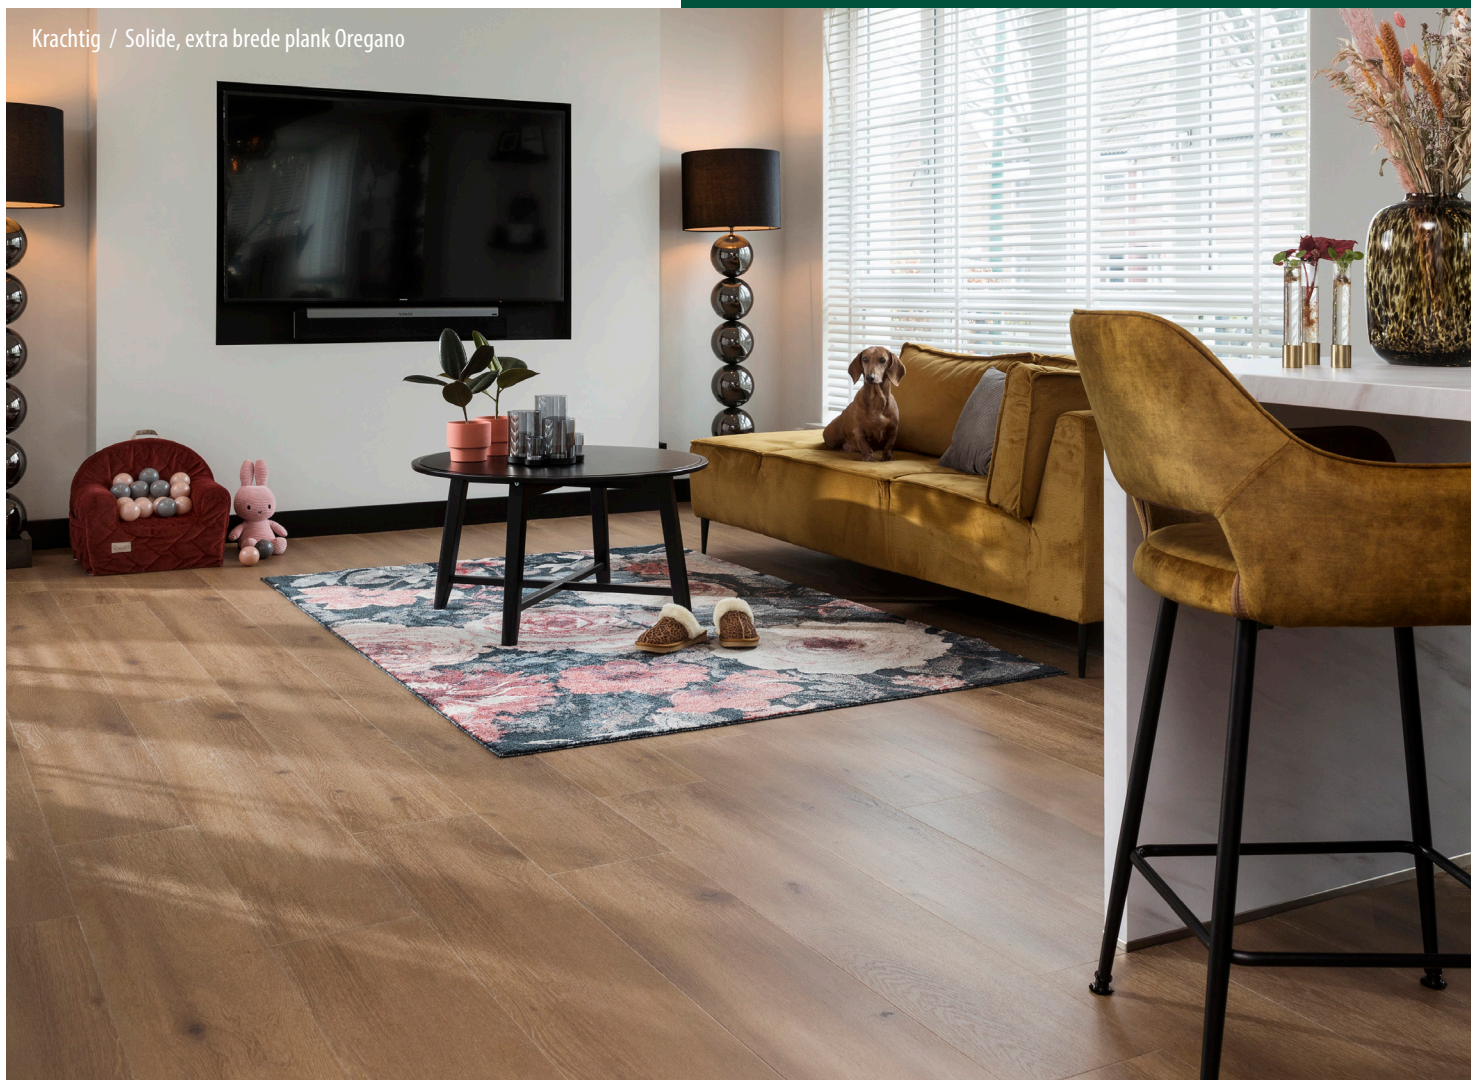

**PASSEND BIJ ELKE WOONSTIJL • SCHOON • LEVENDIG • WARM
SLIJTVAST • ONDERHOUDSVRIENDELIJK • GEMAK • PATRONEN**